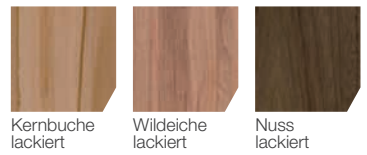

30 Kunstleder
bzw. Stoffe
PREISGLEICH

183 193 203 213
IM 10-CM RASTER

BOXSITZ
Die Luxus-Polsterung

MANHATTAN

Manhattan 480/202
mit Edelstahlkufe gebürstet
Holz: Wildeiche lackiert
Bezug: Lotos 8538 apfelgrün (Lederoptik)