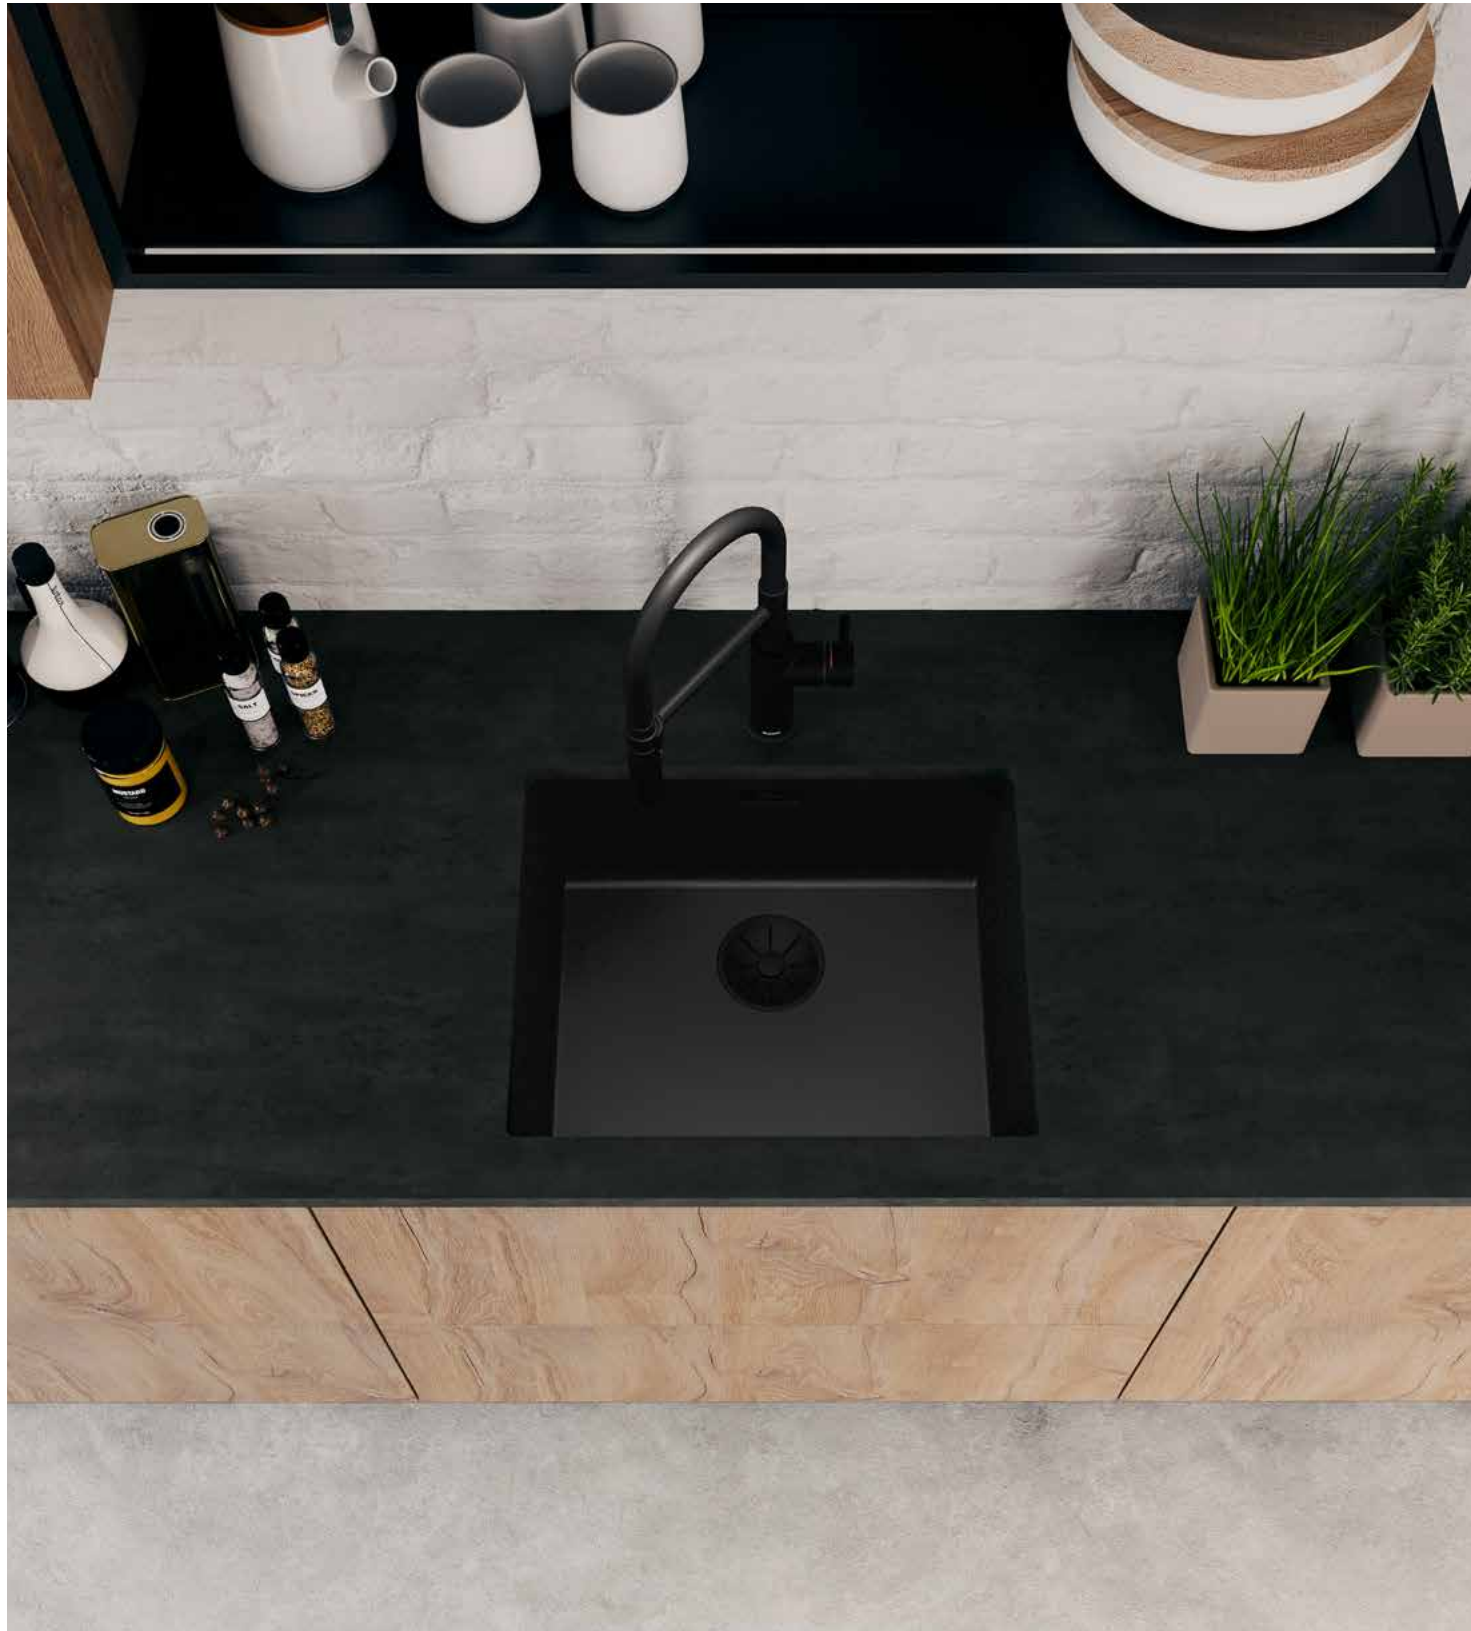

INSPIRATIONEN FÜR SIE

Wählen Sie Ihre Lieblingskombination für den besten Wasserplatz

Allen BLANCO UNIT Inspirations gemeinsam ist ein durchgängiges Konzept für unterschiedliche Anforderungen. Da gibt es beispielsweise Idealkombinationen für Designenthusiasten, Kombinationen für den Familienhaushalt oder auch für Kücheneinsteiger.

Ihr Wasserplatz soll sich durch ein spezielles Material wie Silgranit auszeichnen oder in einer kleinen Küche großartig wirken? Kein Problem, die BLANCO UNIT Inspirations kombinieren bewährte Lösungen aus dem vielfältigen BLANCO Produktprogramm.